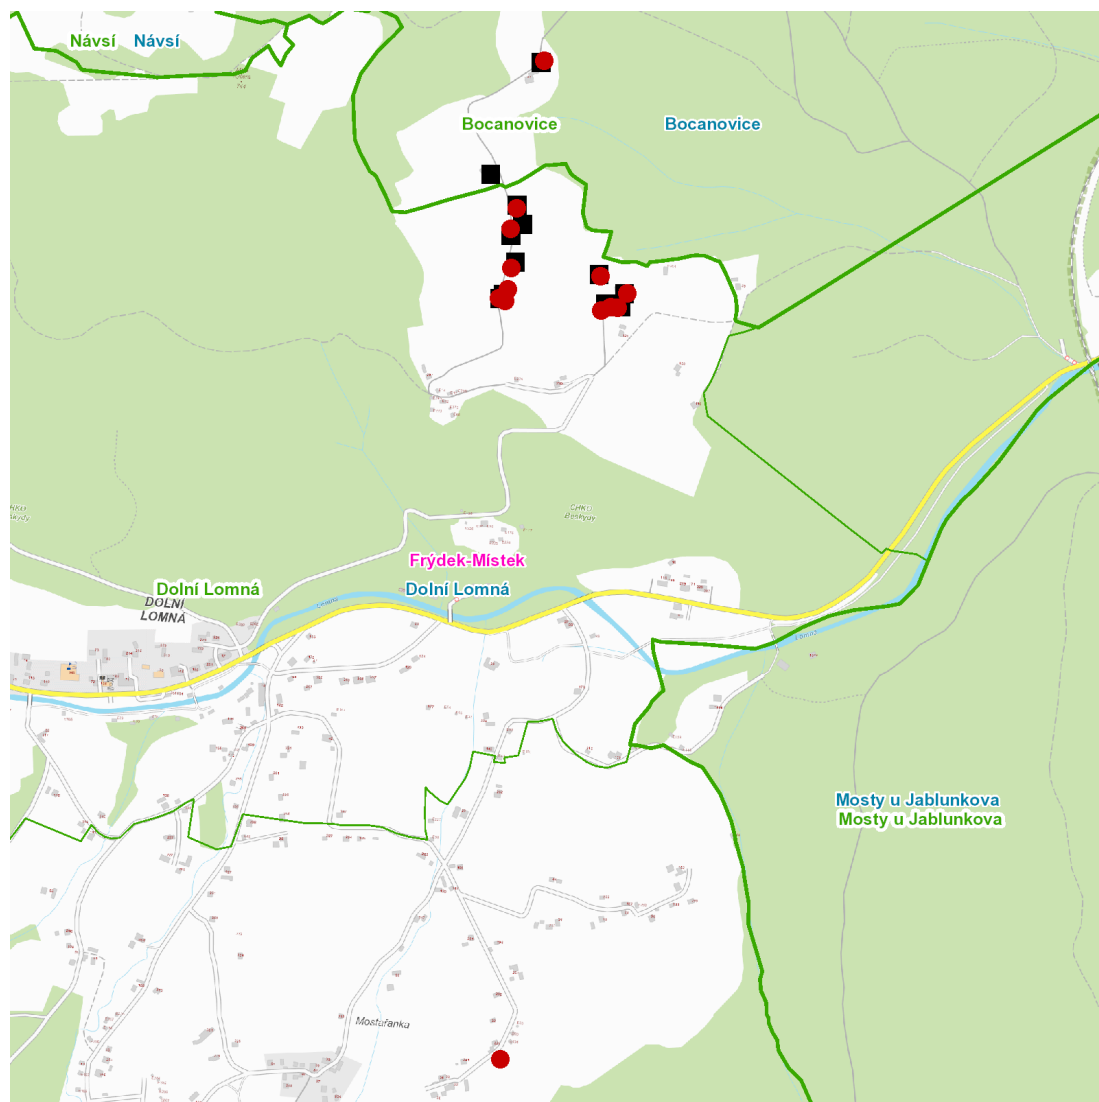

dne **12. 8. 2022** od **7:30** do **15:30** hodin

Plánovaná odstávka zahrnuje tyto lokality:**Bocanovice** (okres Frýdek-Místek)

č. p. 45

Dolní Lomná (okres Frýdek-Místek)

č. p. 14, 15, 189, 217, 273, 325

č. ev. 189, 246, 247, 249, 300

kat. území **Dolní Lomná** (kód **629600**): parcelní č. 211

UPOZORNĚNÍ

Dotčené zařízení distribuční soustavy je nutné i v době odstávky považovat za zařízení pod napětím, a proto vás žádáme o dodržení všech zásad bezpečnosti a provedení opatření potřebných k zamezení případných škod na zdraví a majetku. | Provozovatelé výroben elektřiny jsou povinni zajistit přerušeni dodávky elektřiny z výroby do vypnutého úseku distribuční soustavy.

dne 12. 8. 2022 od 7:30 do 15:30 hodin

Orientační mapový podklad odstávkou dotčených lokalit

VYSVĚTLIVKY

- – adresy dotčené odstávkou elektřiny
- – místa připojení k elektrické síti dotčená odstávkou

INFORMACE ZASLÁNA

IDDS: zi6bmm4 (Obec Bocanovice)

IDDS: 3nbbi5p (Obec Dolní Lomná)